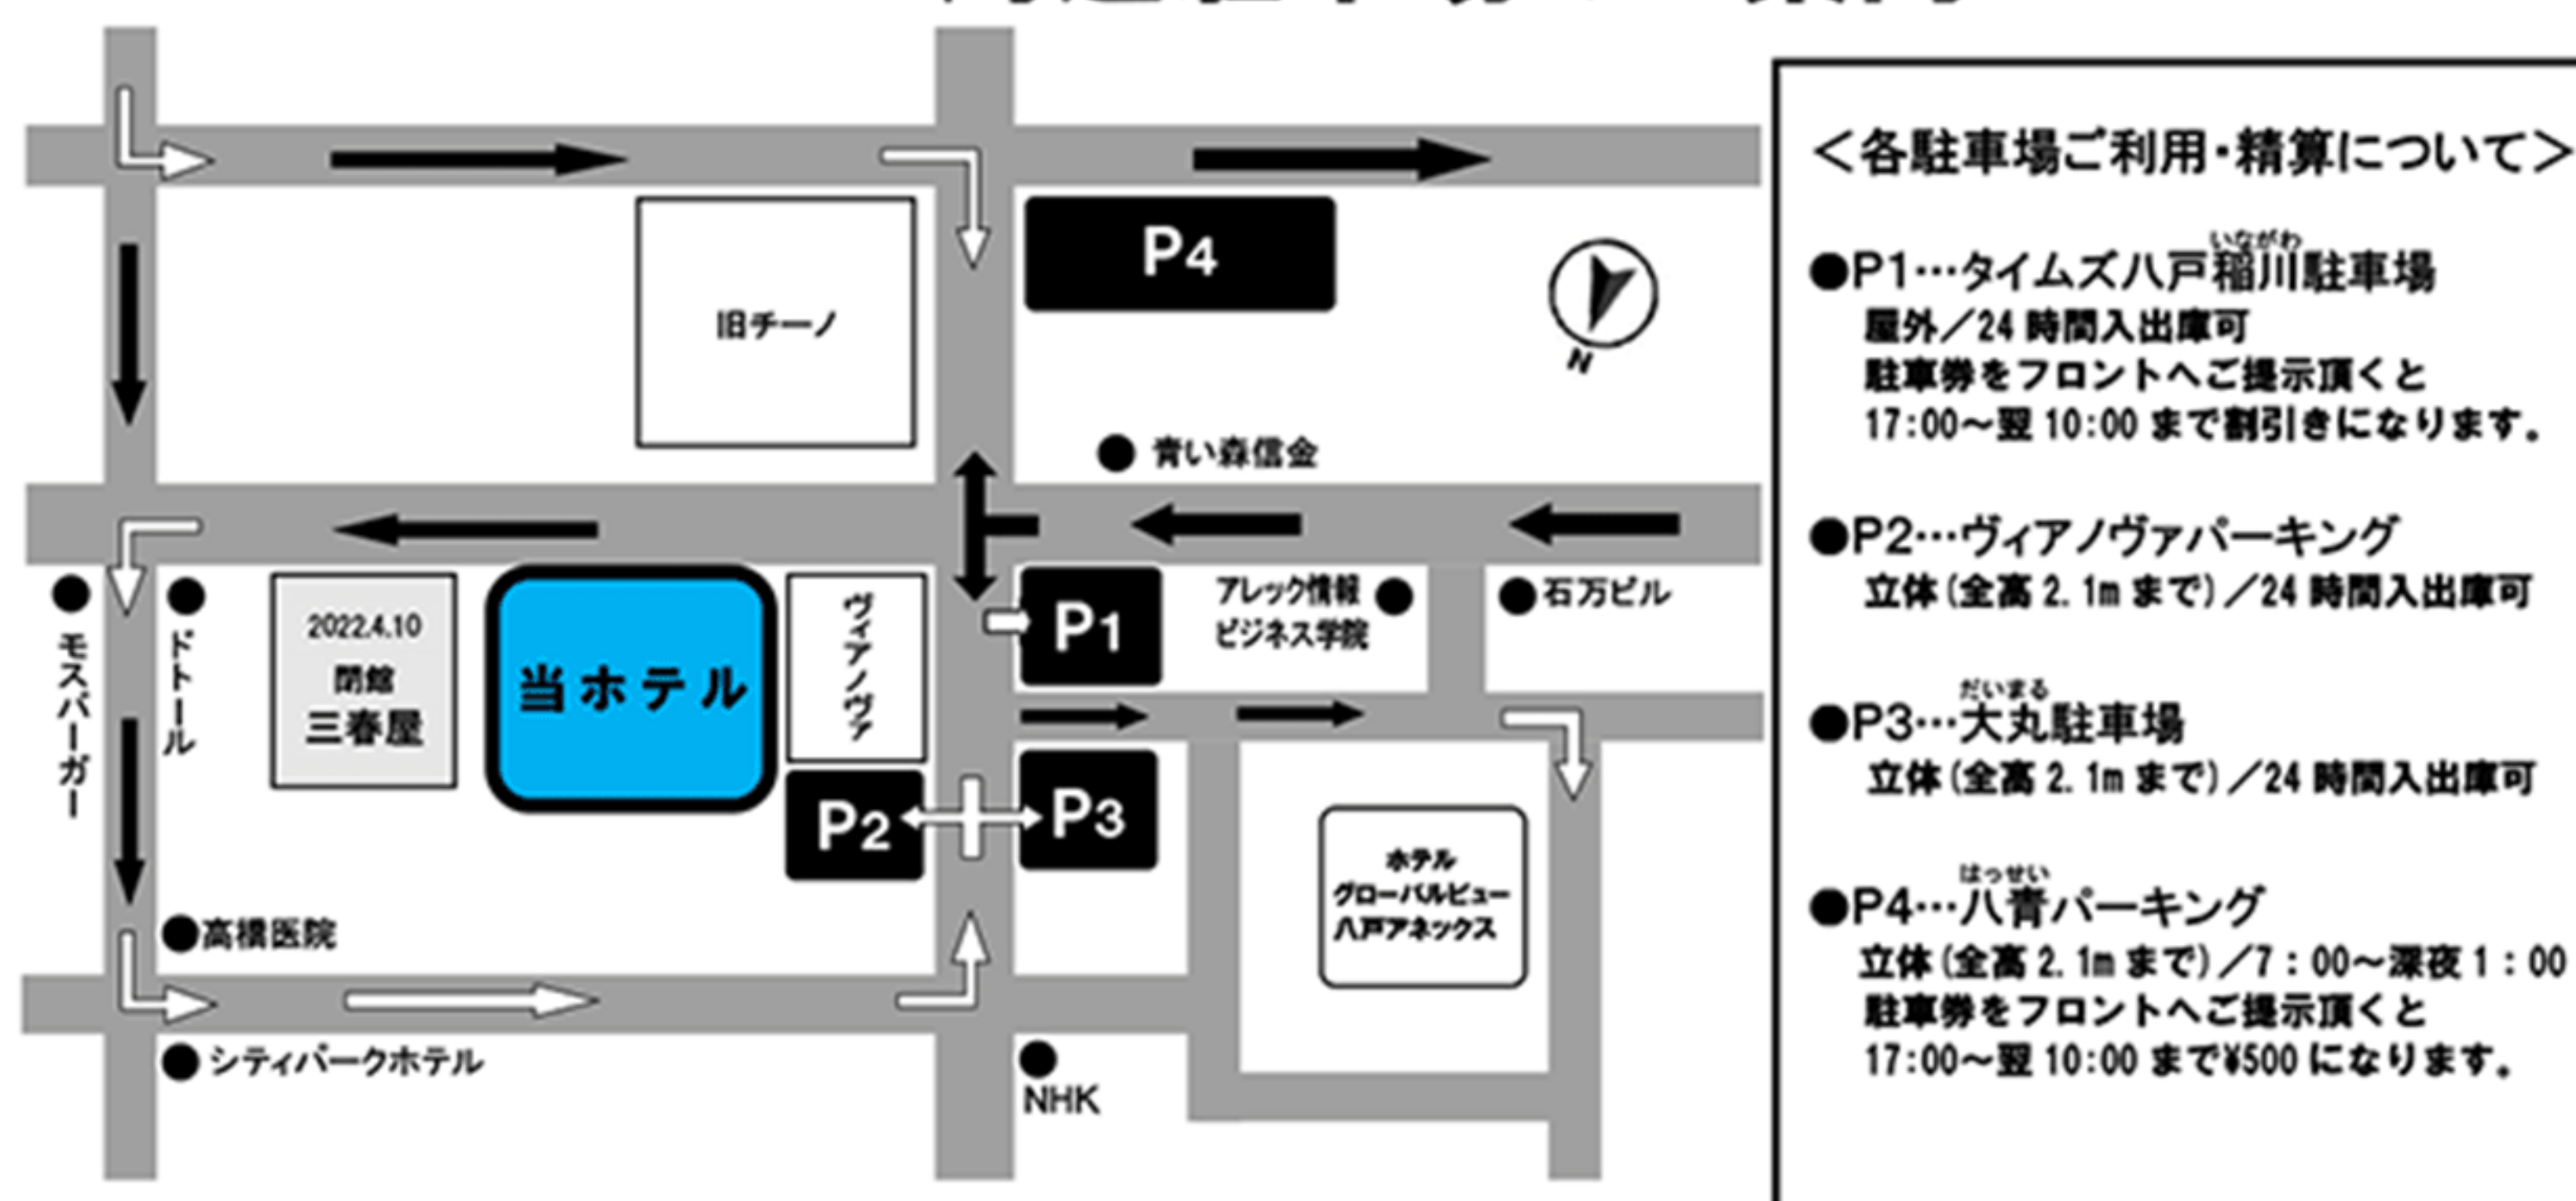

アクセスマップ

HOTEL GLOBAL VIEW 周辺駐車場のご案内

- <各駐車場ご利用・精算について>
- P1…タイムズ八戸福川駐車場
屋外/24時間入出庫可
駐車券をフロントへご提示頂くと
17:00～翌10:00まで割引になります。
 - P2…ヴィアノヴァパーキング
立体(全高2.1mまで)/24時間入出庫可
 - P3…大丸駐車場
立体(全高2.1mまで)/24時間入出庫可
 - P4…八青パーキング
立体(全高2.1mまで)/7:00～深夜1:00
駐車券をフロントへご提示頂くと
17:00～翌10:00まで¥500になります。

P1は、料金変動がある為、料金は現地にてご確認下さい。
P2～P4は、1泊¥500 (17:00～翌10:00)で駐車できます。

- ・上記時間外は追加料金が発生致します。
- ・途中出庫の場合はその都度料金がかかります。
- ・大型車輛(バス・トラック)の駐車は事前にホテルへご連絡下さい。

ホテルグローバルビュー八戸
〒031-0042 青森県八戸市十三日町7
TEL:0178-46-3111
FAX:0178-46-3112
<https://www.rio-hotels.co.jp/hachinohe/>

※フロントは2階にございます。

交通のご案内

徒歩でお越しの方	JR八戸線「本八戸駅」から約18分
車でお越しの方	八戸自動車道 八戸インターチェンジより約10分、第2みちのく有料道路 八戸北インターチェンジより約15分
バスでお越しの方	JR東北新幹線「八戸駅」から中心街方面行き(1番・2番乗り場)十三日町まで約20分/320円
タクシーでお越しの方	JR八戸線「本八戸駅」から約5分

HOTEL GLOBAL VIEW

ホテルグローバルビュー八戸

〒031-0042 青森県八戸市大字十三日町7番地 [MAP] TEL:0178-46-3111