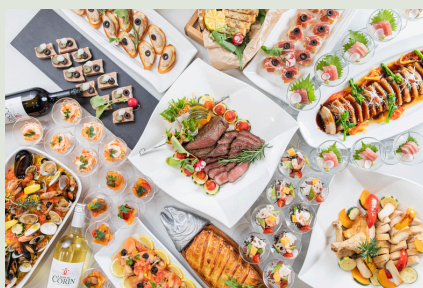

挙式・披露宴後の
2次会プラン

おひとり様
40名様以上～ 8,000円（税込）

お料理

2パターンからお選びください

ビュッフェ形式
または
卓上大皿盛り

オプション
ウェディングケーキ 35,000円～

お飲み物

2時間フリードリンク

烏龍茶	ビール
オレンジジュース	ワイン赤・白
アップルジュース	焼酎麦・芋
コーラ	日本酒
ジンジャーエール	ウイスキー
カクテル	ノンアルコールビール

5大特典

- ①：お控室
- ②：マイクロバス送迎 1台
《津駅⇄ホテル》
- ③：新郎新婦分の料金サービス
- ④：スクリーン&プロジェクター
使用料60,000円サービス
- ⑤：音響照明費
マイク3本 サービス

Hotel 津 Center Palace