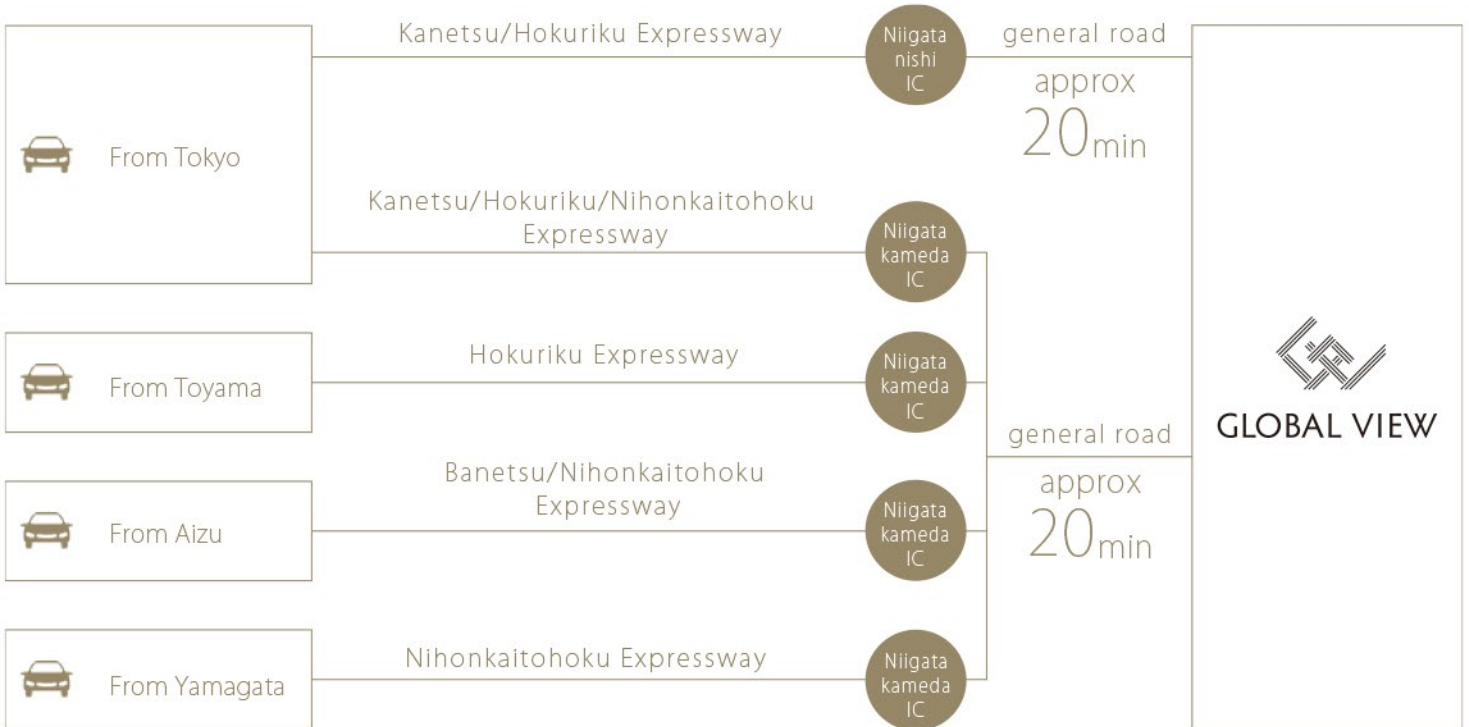

Train

Car

Air

GLOBAL VIEW

〒950-0901
Chuo-ku, Benten, Niigata 1-2-4, Japan

TEL : 025-244-5151

Google map