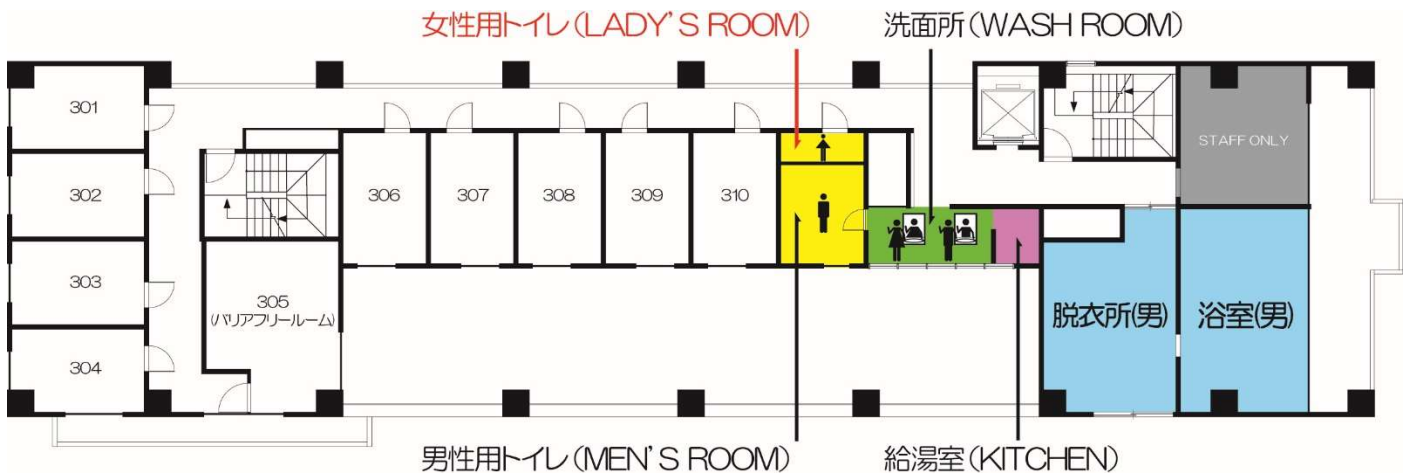

各フロアのご案内

- ◆男性用浴場は3階にございます。(利用時間 17:00~26:00、6:00~10:00)
- ◆女性用浴場は6階にございます。(利用時間 17:00~26:00、6:00~10:00)
※また、7階にシャワールーム(女性専用)もございます。(利用時間 16:00~翌10:00)
- ◆お風呂にはフェイスタオルとバスタオルが御座いませんので、客室のランドリーバックに入れてお持ち下さい。
- ◆Wi-Fiのご利用について
Wi-Fi ID:「cocostay」 PASSWORD:「nishikawaguchi」
- ◆2階共用部では、キッチン、ラウンジ、喫煙所、氷、自動販売機、マンガ、TVが御座いますのでご利用下さい。

3階

4階

5階

6階

7階