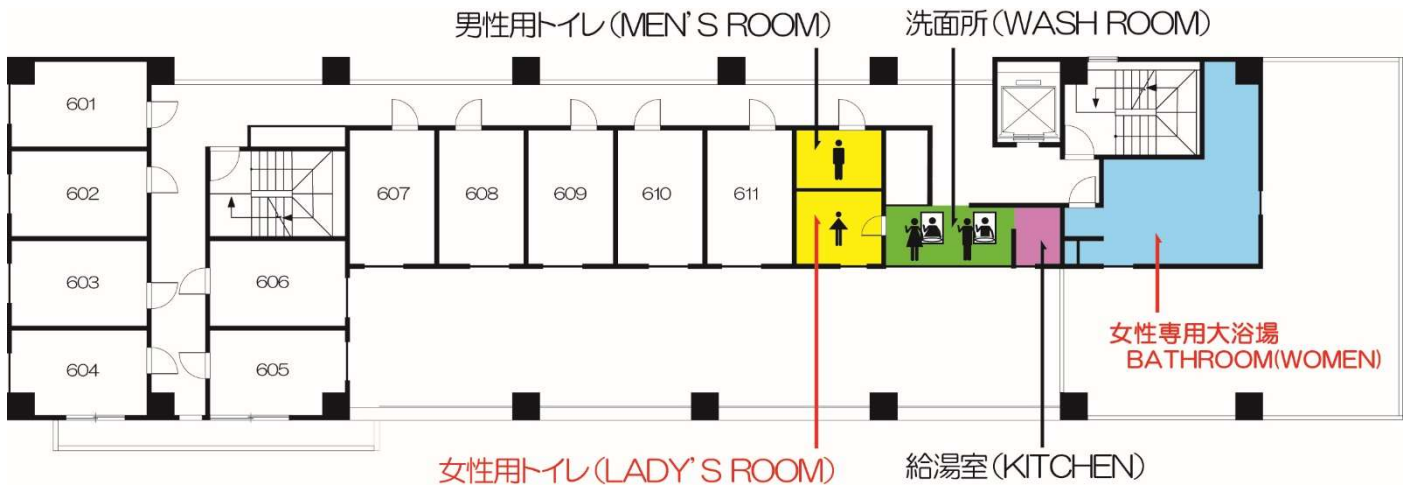

各フロアのご案内

- ◆男性用浴場は3階にございます。(利用時間 17:00~26:00、6:00~10:00)
- ◆女性用浴場は6階にございます。(利用時間 17:00~26:00、6:00~10:00)
※また、7階にシャワールーム(女性専用)もございます。(利用時間 16:00~翌10:00)
- ◆お風呂にはフェイスタオルとバスタオルが御座いませんので、客室のランドリーバックに入れてお持ち下さい。
- ◆Wi-Fiのご利用について
Wi-Fi ID:「cocostay」 PASSWORD:「nishikawaguchi」
- ◆2階共用部では、キッチン、ラウンジ、喫煙所、氷、自動販売機、マンガ、TVが御座いますのでご利用下さい。

3階

4階

5階

6階

7階