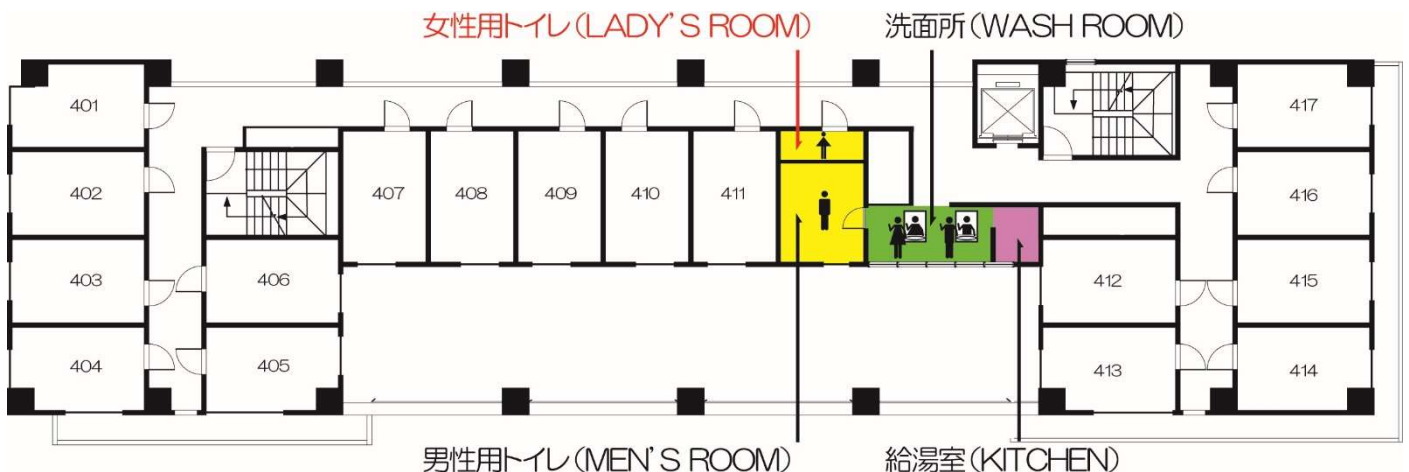

各フロアのご案内

- ◆男性用浴場は3階にございます。(利用時間 17:00~26:00、6:00~10:00)
- ◆女性用浴場は6階にございます。(利用時間 17:00~26:00、6:00~10:00)
※また、7階にシャワールーム(女性専用)もございます。(利用時間 16:00~翌10:00)
- ◆お風呂にはフェイスタオルとバスタオルが御座いませんので、客室のランドリーバックに入れてお持ち下さい。
- ◆Wi-Fiのご利用について
Wi-Fi ID:「cocostay」 PASSWORD:「nishikawaguchi」
- ◆2階共用部では、キッチン、ラウンジ、喫煙所、氷、自動販売機、マンガ、TVが御座いますのでご利用下さい。

3階

4階

5階

6階

7階