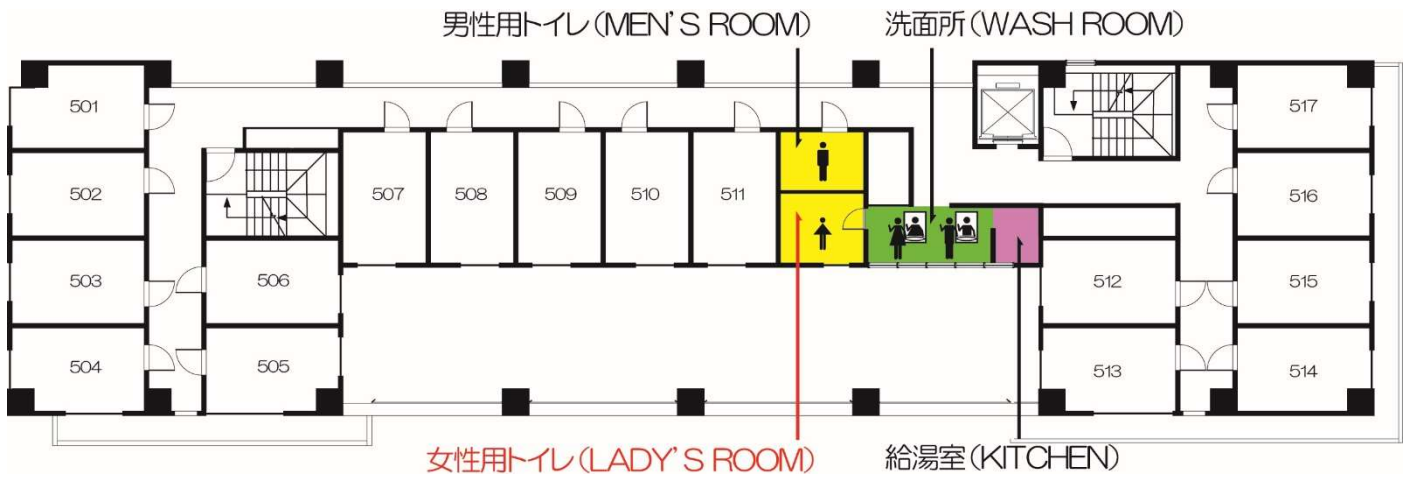

各フロアのご案内

- ◆男性用浴場は3階にございます。(利用時間 17:00~26:00、6:00~10:00)
- ◆女性用浴場は6階にございます。(利用時間 17:00~26:00、6:00~10:00)
※また、7階にシャワールーム(女性専用)もございます。(利用時間 16:00~翌10:00)
- ◆お風呂にはフェイスタオルとバスタオルが御座いませんので、客室のランドリーバックに入れてお持ち下さい。
- ◆Wi-Fiのご利用について
Wi-Fi ID:「cocostay」 PASSWORD:「nishikawaguchi」
- ◆2階共用部では、キッチン、ラウンジ、喫煙所、氷、自動販売機、マンガ、TVが御座いますのでご利用下さい。

3階

4階

5階

6階

7階